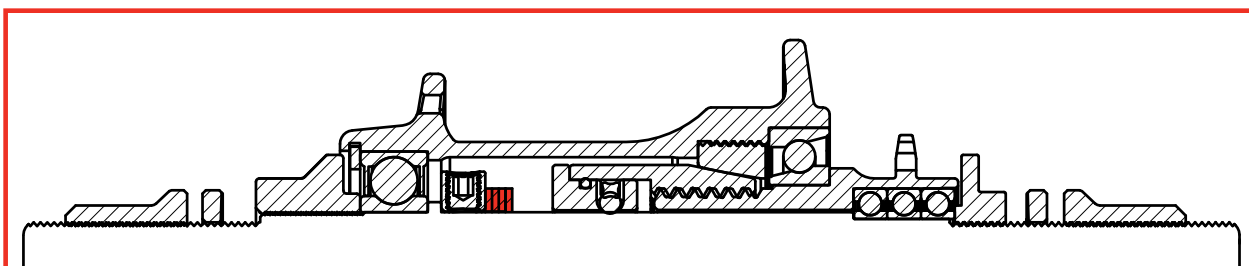

## ZX2 / PILOT FREECOASTER SLACK GUIDE

**77° SLACK** Use 7 Tuning Spacers

**107° SLACK** Use 6 Tuning Spacers

**136° SLACK** Use 5 Tuning Spacers

**166° SLACK (STANDARD)** Use 4 Tuning Spacers

**195° SLACK** Use 3 Tuning Spacers