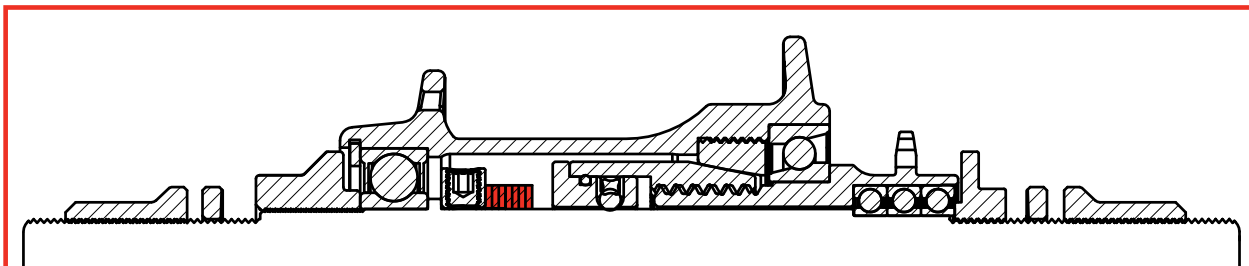

# CINEMA

TUNING SPACERS

## ZX2 / PILOT FREECOASTER SLACK GUIDE

**77° SLACK** Use 7 Tuning Spacers

**107° SLACK** Use 6 Tuning Spacers

**136° SLACK** Use 5 Tuning Spacers

**166° SLACK (STANDARD)** Use 4 Tuning Spacers

**195° SLACK** Use 3 Tuning Spacers