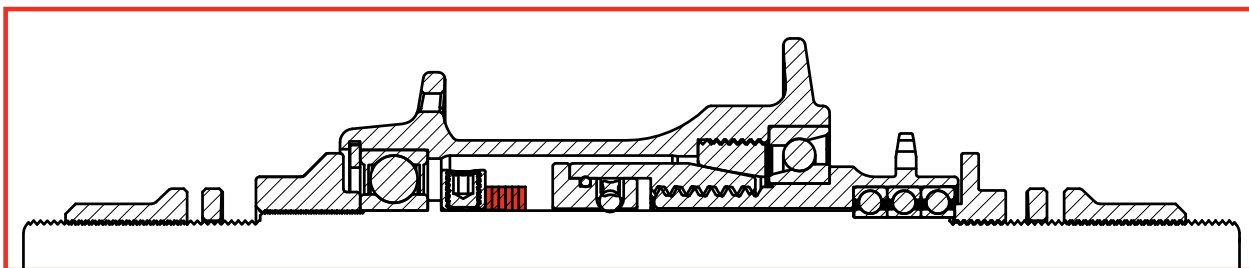

# CINEMA

TUNING SPACERS

## ZX2 / PILOT FREECOASTER SLACK GUIDE

**77° SLACK** Use 7 Tuning Spacers

**107° SLACK** Use 6 Tuning Spacers

**136° SLACK** Use 5 Tuning Spacers

**166° SLACK (STANDARD)** Use 4 Tuning Spacers

**195° SLACK** Use 3 Tuning Spacers