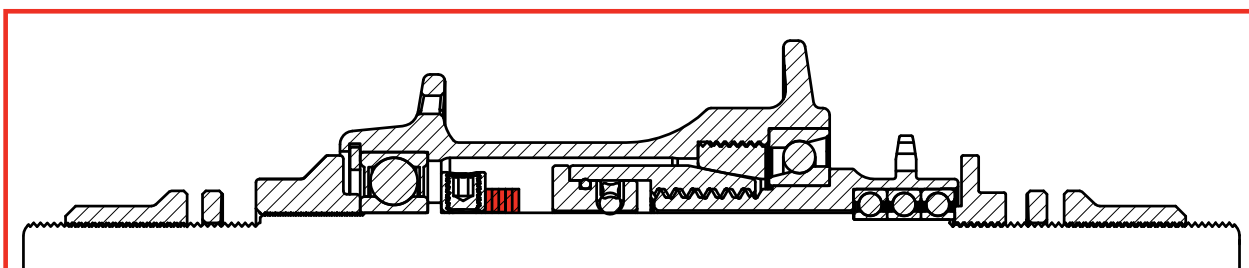

# CINEMA

TUNING SPACERS

## ZX2 / PILOT FREECOASTER SLACK GUIDE

**77° SLACK** Use 7 Tuning Spacers

**107° SLACK** Use 6 Tuning Spacers

**136° SLACK** Use 5 Tuning Spacers

**166° SLACK (STANDARD)** Use 4 Tuning Spacers

**195° SLACK** Use 3 Tuning Spacers