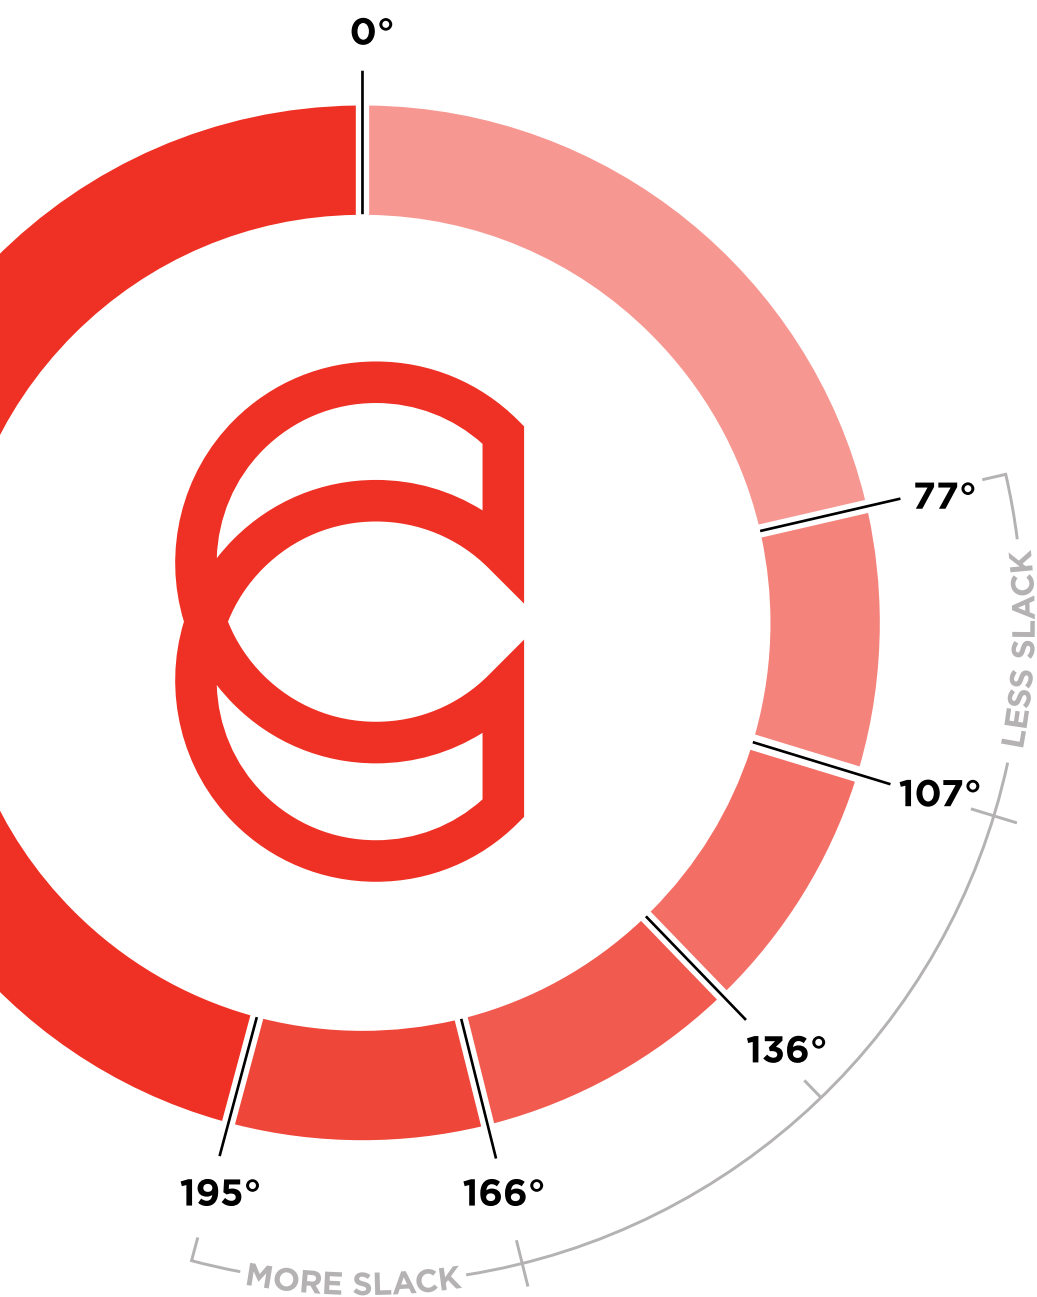

# CINEMA

TUNING SPACERS

## ZX2 / PILOT FREECOASTER SLACK GUIDE

**77° SLACK** Use 7 Tuning Spacers

**107° SLACK** Use 6 Tuning Spacers

**136° SLACK** Use 5 Tuning Spacers

**166° SLACK (STANDARD)** Use 4 Tuning Spacers

**195° SLACK** Use 3 Tuning Spacers