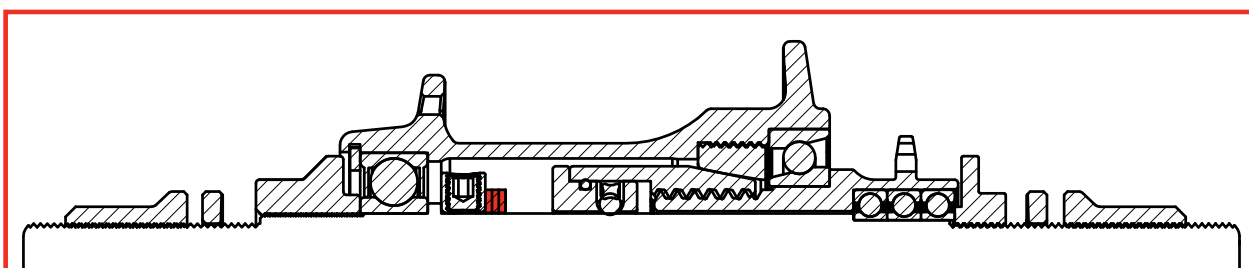

## ZX2 / PILOT FREECOASTER SLACK GUIDE

**77° SLACK** Use 7 Tuning Spacers

**107° SLACK** Use 6 Tuning Spacers

**136° SLACK** Use 5 Tuning Spacers

**166° SLACK (STANDARD)** Use 4 Tuning Spacers

**195° SLACK** Use 3 Tuning Spacers